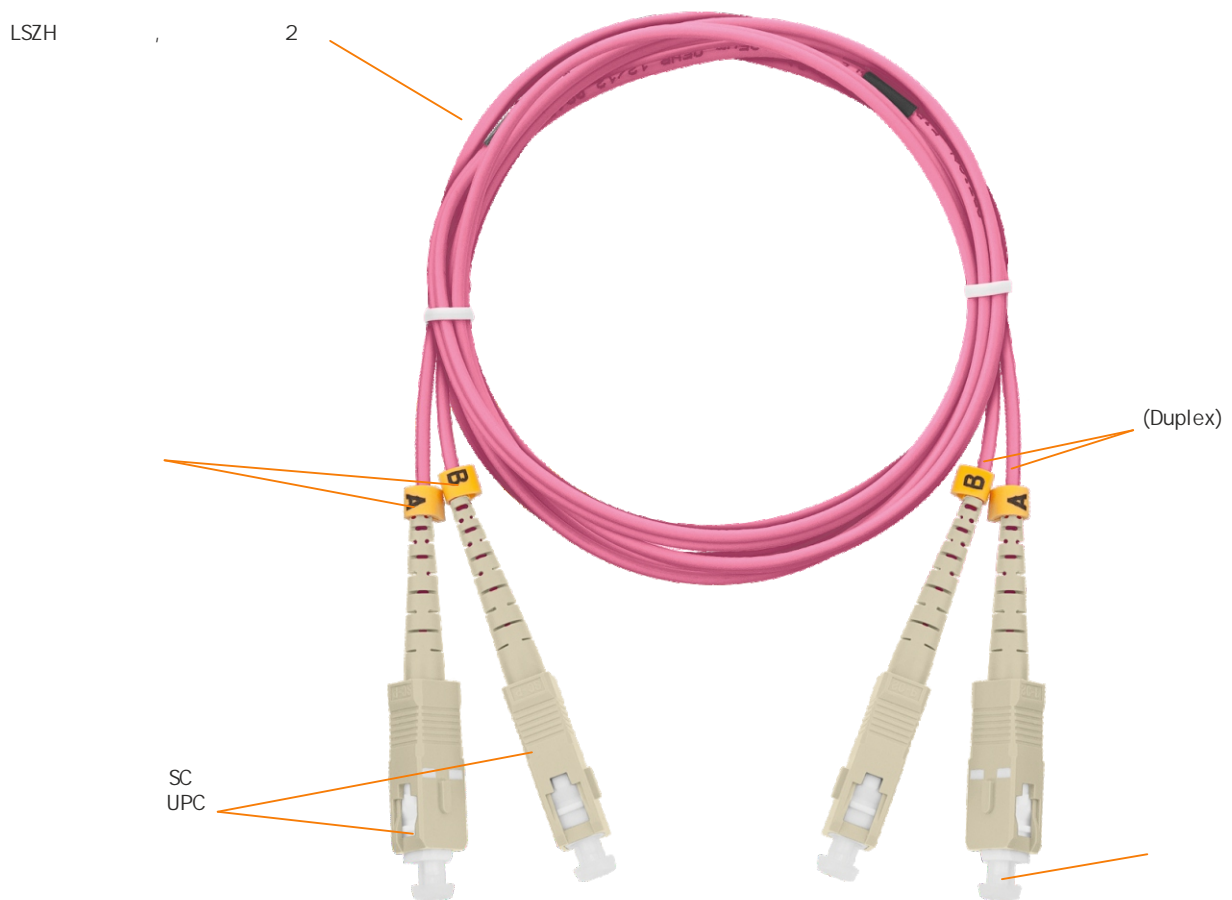

NMF-PC2M4C2-SCU-SCU-

NIKOMAX, MM
50/125 (OM4), SC/UPC-SC/UPC, LSZH, D=2.0

(-)
SC, LC, FC, ST UPC
(Duplex), (Simplex)

NMF-PC2M4C2-SCU-SCU-xxx

	NMF-PC2M4C2-SCU-SCU-			
	Multi Mode 50/125			
	SC			
	UPC			
	Duplex			
, dB	0,30			
, dB	35			
*, dB	0,20			
	1,25			
	LSZH-			
	2			
	1000			
	ISO/IEC 11801 OM4			
, °C	-20	+65.	-20	+65
	-			
	1			

*

-

		/		3	
NMF-PC2M4C2-SCU-SCU-001		SC/UPC - SC/UPC	1	0,000210	0,010
NMF-PC2M4C2-SCU-SCU-002		SC/UPC - SC/UPC	2	0,000210	0,018
NMF-PC2M4C2-SCU-SCU-003		SC/UPC - SC/UPC	3	0,000210	0,025